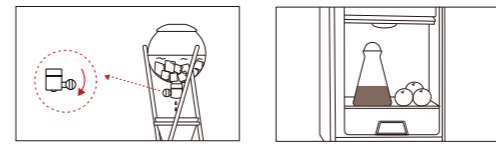

操作步骤

- 5.调整调节阀门，先浸湿全部咖啡粉后，调整为均匀滴速萃取，(建议滴速每秒6-8滴)。
- 6.待咖啡全部萃取完成后，将玻璃下壶盖上木塞，放入冰箱发酵8-12小时饮用更佳。

注意事项

- 1.玻璃器皿使用前，请检查完好性，用清水清洗后擦拭干净；
- 2.日常清洁时，请用软布清洁主题结构，无用粗糙材质清理，以免造成架构表面出现划痕；
- 3.建议使用纯净水或过滤水萃取咖啡；
- 4.木质材质，请勿用水浸泡，以免开裂。

打造私家咖啡馆

保修卡

保修说明
尊敬的顾客，感谢您使用Hero产品。我公司产品执行三包规定，产品自购买之日起保修一年。保修服务仅限于正常使用产品时出现的质量问题，如因用户未按说明书指导使用或因不可抗力原因造成的损坏，则不属于保修范围，维修时应支付相应费用。

维修记录		购买日期
维修时间	故障原因	处理方法

打造私家咖啡馆

公司名称: 北京瑰夏传奇贸易有限公司
公司地址: 北京市昌平区回龙观镇黄平路19号院4号楼510室
联系方式: 010-82962392
官网: www.hero cafe.cc