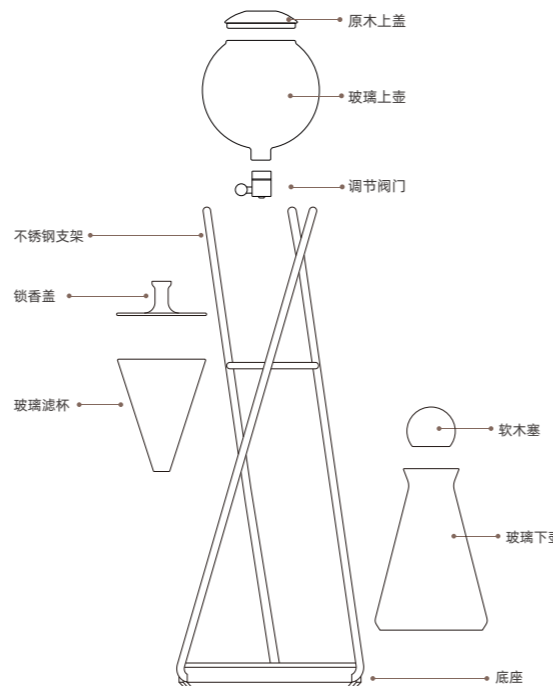

打造私家咖啡馆

关于Hero

荣获德国红点、iF、中国红星、金点奖的Hero是身为咖啡行业资深从业者、知名咖啡师的张小光先生于2012年创立的轻奢咖啡器具品牌。本着对于咖啡行业的执着追求、咖啡美学文化的认同、产品创新挑战信念以及对于国人咖啡品质需求不断提升的敏锐洞察，Hero咖啡器具从诞生之日就聚集了一群热爱咖啡，享受咖啡文化的设计及产品人才。凭借好的产品是品牌一切基础的信念，历经10余年，成为咖啡器具品类中轻奢美学代表，将好用的咖啡器具变成了好用的咖啡艺术品。

各大电商平台咖啡器具类目销量领先、2015 WSC世界虹吸壶大赛中国区指定产品、北京咖啡行业协会会员、设计及实用新型专利等60多项，等.....足以证明Hero咖啡器具在行业中的引领地位。自成立以来，我们很高兴有近百万名咖啡爱好者在享受品质生活的时候，都有Hero的陪伴。同时有上千家餐饮品牌及咖啡馆选择Hero产品，服务追求品质的人士。

荣获2022德国iF大奖

打造私家咖啡馆

部件说明